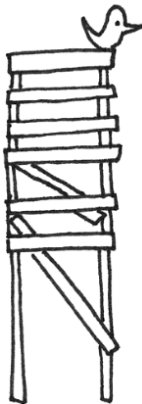

Tarinatalo

Valitse katolta väri, joka esiintyy tarinassasi monesti.

VALKOINEN

RUSKEA

VIOLETTI

olipa kerran

lankavyyhti

sateenvarjo

kahvikuppi

Valitse ullakolta tavara, joka on tärkeässä osassa tarinaasi.

tori

lintutorni

skeittipuisto

Valitse yläkerrasta tarinasi tapahtumapaikka.

Anelma
Töttörströö

Valitse alakerrasta tarinasi päähenkilö.